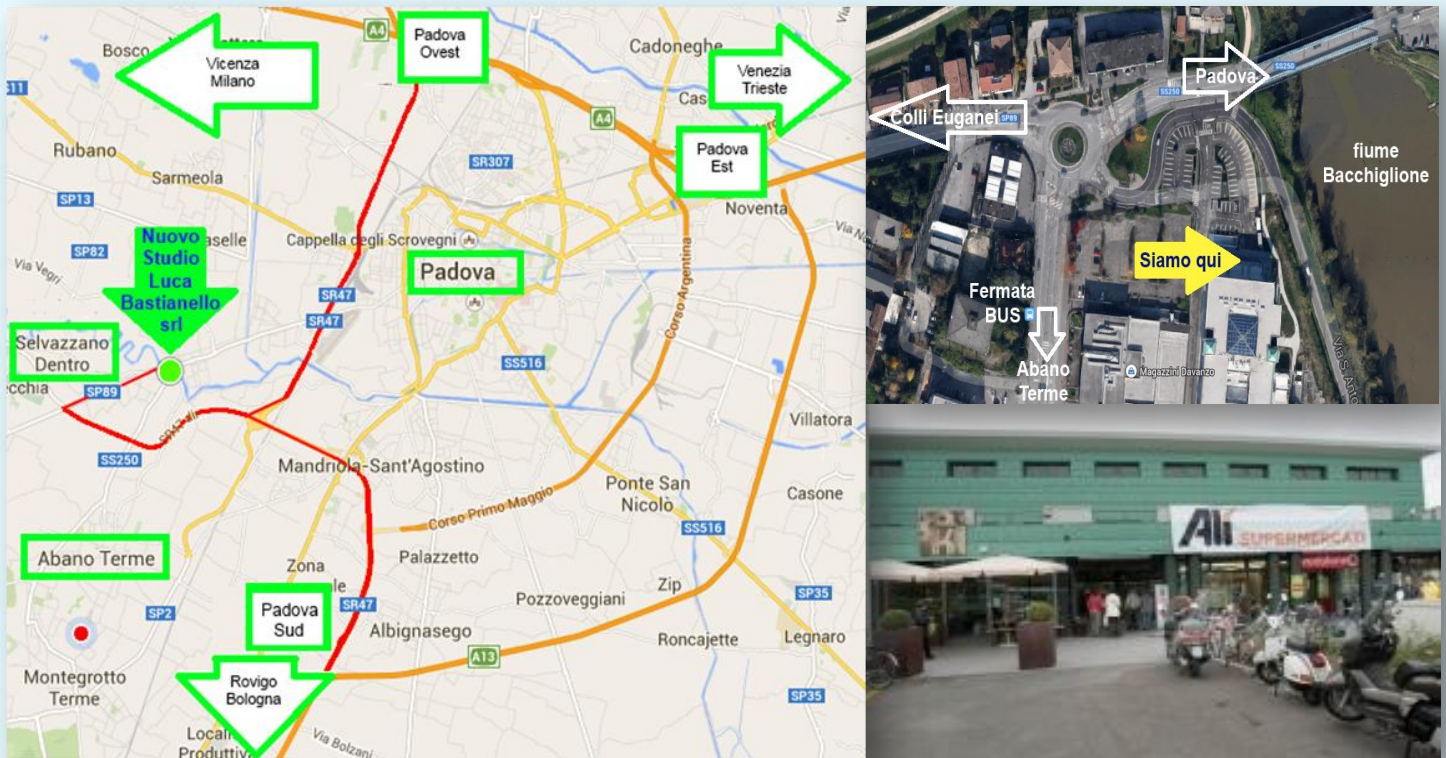

COME RAGGIUNGERE

L'AMBULATORIO ODONTOIATRICO LUCA BASTIANELLO SRL

Lo Studio si trova a Tencarola di Selvazzano D. (PD) in Via S. Antonio n. 2 al 1° piano del Centro Commerciale “Ali – il Bacchiglione” in prossimità del ponte sul fiume omonimo, vicino a Mazzorato Abbigliamento (Ex Davanzo). (Dopo il ponte a sinistra provenendo da Padova o prima del Ponte a destra provenendo da Abano Terme o dai Colli Euganei).

Parcheggiando all'esterno si può accedere allo Studio sia dall'ingresso principale del centro commerciale prendendo poi le scale o l'ascensore a sinistra o anche a destra rispetto il centro. Se il centro commerciale è chiuso, si può entrare direttamente dall'ingresso degli uffici a sinistra (oltrepassando il bar verso il fiume) o a destra (dopo il negozio di vini).

Provenendo in autostrada **A4** da Milano o da Venezia uscire a **Padova Ovest**

Al bivio prendere lo svincolo per **PADOVA** e imboccare la tangenziale

Prendere l'uscita **6 SELVAZZANO – TEOLO** e percorrere tutta la bretella fino alla rotonda di Via Euganea

Dopo qualche metro si trova l'accesso al parcheggio del Centro Commerciale.

Provenendo in autostrada **A13** da Bologna uscire a **PADOVA SUD**

Rimanere sul raccordo e poi sulla tangenziale, al bivio, proseguire per **SELVAZZANO – TEOLO (Uscita 6)**